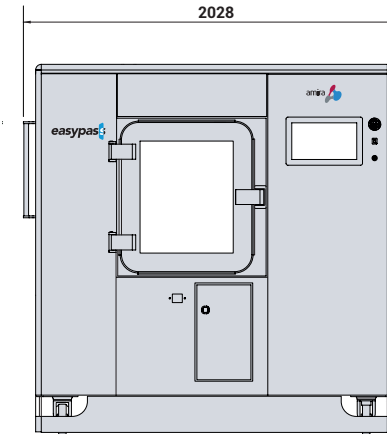

TECHNICAL DATA EASYPASS

Trolley Technical data

Chamber dimensions (W x D x H)	700 x 800 x 800 mm
Trolley dimensions (W x D x H)	2028 x 900 x 2000 mm
Materials	AISI 316 stainless steel
Weight	450 kg
Touch screen	15"
Gasket type	Inflatable
VHP Generator	Bioreset Pro
Particle counter*	TSI 6510 - VHP compatible
HEPA filter dimensions	610 X 610 X 66
HEPA filters	Nr 3 - H14
Catalyst	Nr 5
Open-field noise - dB	≤ 60
Pivoting wheels	Nr 4
T/RS%-PPM probe	+5°C ... +50°C - step 0,1°C 0% ... 100% RS - step 0,1% 0 ... 2000 ppm - step 1 ppm
Battery life	30'
Power supply	230V / 50Hz

*Optional

Interface technical data

Dimensions (W x D x H)	1200 x 250 x 2300 mm
Materials	AISI 316 stainless steel
Gasket type	Inflatable
Weight	200 kg
Power supply	230V / 50Hz

По вопросам продаж и поддержки обращайтесь: