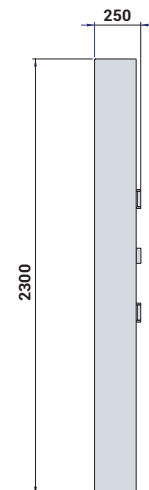

TECHNICAL DATA EASYPASS

Trolley Technical data

Chamber dimensions (W x D x H)	700 x 800 x 800 mm
Trolley dimensions (W x D x H)	2028 x 900 x 2000 mm
Materials	AISI 316 stainless steel
Weight	450 kg
Touch screen	15"
Gasket type	Inflatable
VHP Generator	Bioreset Pro
Particle counter*	TSI 6510 - VHP compatible
HEPA filter dimensions	610 X 610 X 66
HEPA filters	Nr 3 - H14
Catalyst	Nr 5
Open-field noise - dB	≤ 60
Pivoting wheels	Nr 4
T/RS%-PPM probe	+5°C ... +50°C - step 0,1°C 0% ... 100% RS - step 0,1% 0 ... 2000 ppm - step 1 ppm
Battery life	30'
Power supply	230V / 50Hz

*Optional

Interface technical data

Dimensions (W x D x H)	1200 x 250 x 2300 mm
Materials	AISI 316 stainless steel
Gasket type	Inflatable
Weight	200 kg
Power supply	230V / 50Hz

По вопросам продаж и поддержки обращайтесь: