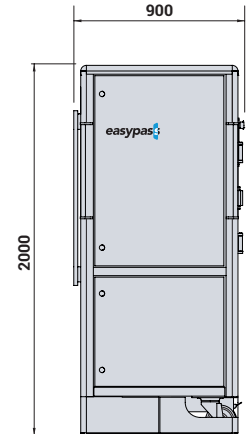

TECHNICAL DATA EASYPASS

Trolley Technical data

Chamber dimensions (W x D x H)	700 x 800 x 800 mm
Trolley dimensions (W x D x H)	2028 x 900 x 2000 mm
Materials	AISI 316 stainless steel
Weight	450 kg
Touch screen	15"
Gasket type	Inflatable
VHP Generator	Bioreset Pro
Particle counter*	TSI 6510 - VHP compatible
HEPA filter dimensions	610 X 610 X 66
HEPA filters	Nr 3 - H14
Catalyst	Nr 5
Open-field noise - dB	≤ 60
Pivoting wheels	Nr 4
T/RS%-PPM probe	+5°C ... +50°C - step 0,1°C 0% ... 100% RS - step 0,1% 0 ... 2000 ppm - step 1 ppm
Battery life	30'
Power supply	230V / 50Hz

*Optional

Interface technical data

Dimensions (W x D x H)	1200 x 250 x 2300 mm
Materials	AISI 316 stainless steel
Gasket type	Inflatable
Weight	200 kg
Power supply	230V / 50Hz

По вопросам продаж и поддержки обращайтесь: